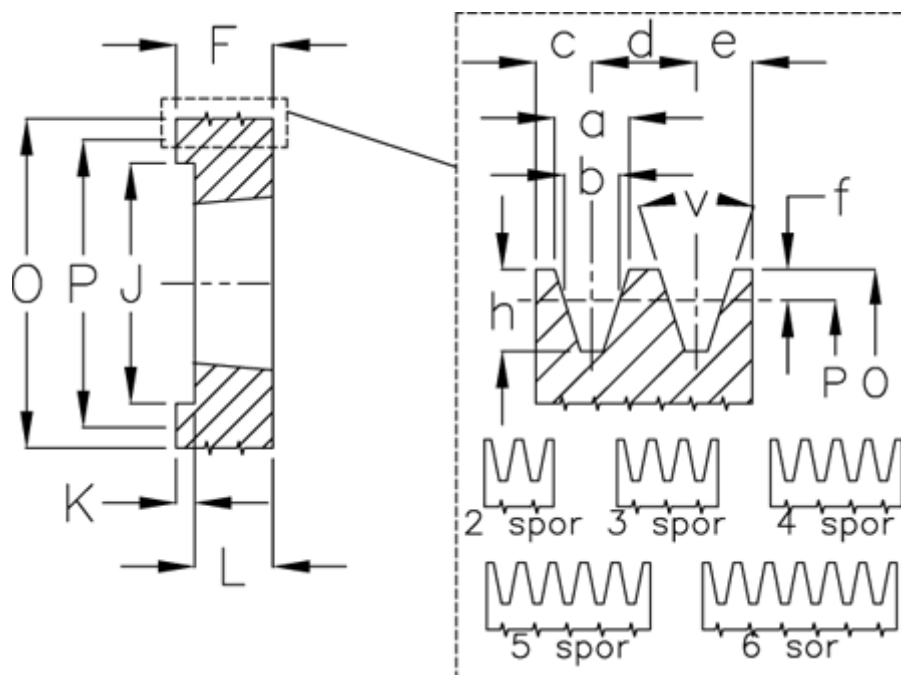

Varenummer: 604113008004  
 Beskrivelse: Kileremsskive SPZ 80/4 TL1210

## Mål

a	= 9,7	F	= 52	P	= 80
Antal spor	= 4	For bøsning	= 1210	Type	= SPZ
b	= 8,5	h	= 11	v	= 34 grader
Bøsning ø max.	= 32	J	= 51.0		
c	= 8	K	= 27		
d	= 12	L	= 25		
e	= 8	m	= -		
f	= 2	O	= 84		